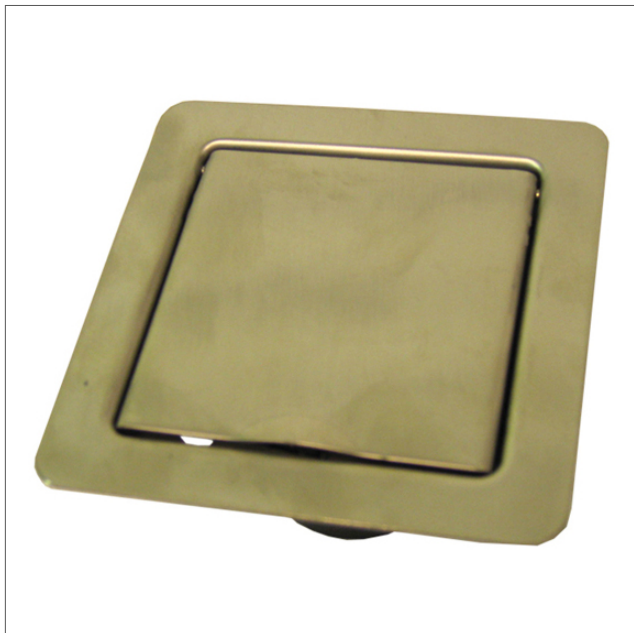

SUVA-02

Systemy sprzątające komfort Ø32 mm

Stainless steel wall inlet, quadratic.

SUVA-02 - Suction floor inlet

Art.nr	Weight (kg)
SUVA-02	0.15