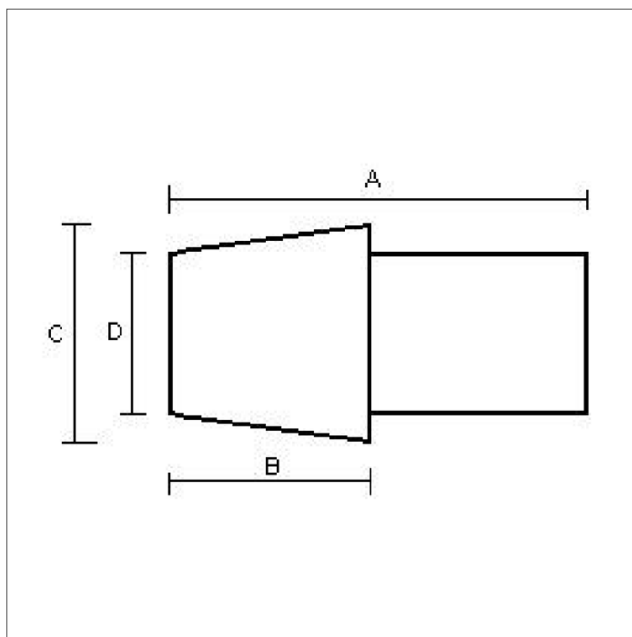

## HOCH

Galwanizowane

Łącznik węzowy do podłączenia z KLVH.

HOCH - Hose connector

HOCH - measurement drawing for hose connector

Art.nr	A (mm)	B (mm)	C (mm)	D (mm)	Weight (kg)
HOCH-076-050	210	110	78	66	0,7
HOCH-076-060	210	110	78	66	0,65
HOCH-076-076	210	110	78	66	0,8
HOCH-108-100	210	110	110	105	1,4
HOCH-108-076	210	110	110	105	1,3
HOCH-108-060	210	110	110	105	1,2
HOCH-108-050	210	110	110	105	1,2