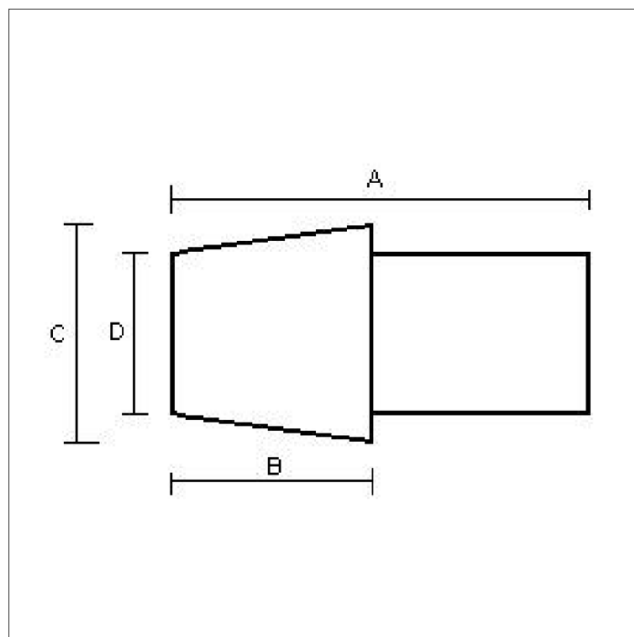

HOCH

Galwanizowane

Łącznik węzowy do podłączenia z KLVH.

HOCH - Hose connector

HOCH - measurement drawing for hose connector

Art.nr	A (mm)	B (mm)	C (mm)	D (mm)	Weight (kg)
HOCH-076-050	210	110	78	66	0,7
HOCH-076-060	210	110	78	66	0,65
HOCH-076-076	210	110	78	66	0,8
HOCH-108-100	210	110	110	105	1,4
HOCH-108-076	210	110	110	105	1,3
HOCH-108-060	210	110	110	105	1,2
HOCH-108-050	210	110	110	105	1,2