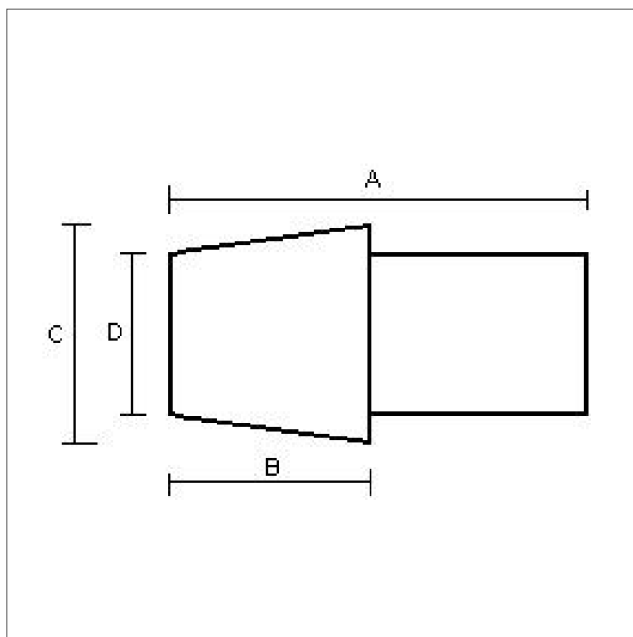

HOCH

Galwanizowane

Łącznik węzowy do podłączenia z KLVH.

HOCH - Hose connector

HOCH - measurement drawing for hose connector

Art.nr	A (mm)	B (mm)	C (mm)	D (mm)	Weight (kg)
HOCH-076-050	210	110	78	66	0,7
HOCH-076-060	210	110	78	66	0,65
HOCH-076-076	210	110	78	66	0,8
HOCH-108-100	210	110	110	105	1,4
HOCH-108-076	210	110	110	105	1,3
HOCH-108-060	210	110	110	105	1,2
HOCH-108-050	210	110	110	105	1,2