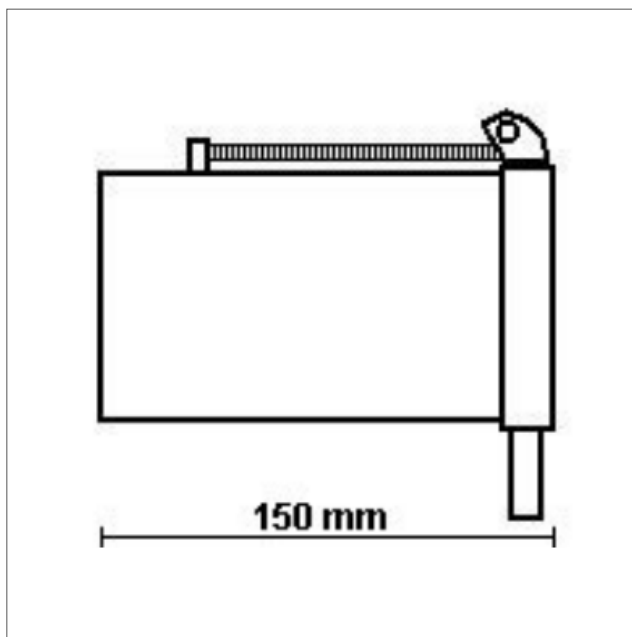

## KLVH

Grubościenne

Zawór klapowy

KLVH - Flap valve heavy duty

KLVH - flap valve drawing

Art.nr	Ø (mm)	Ø zewnętrzna (mm)	Weight (kg)
KLVH-076-076	76	82,5	1,45
KLVH-108-108	108	114	1,95