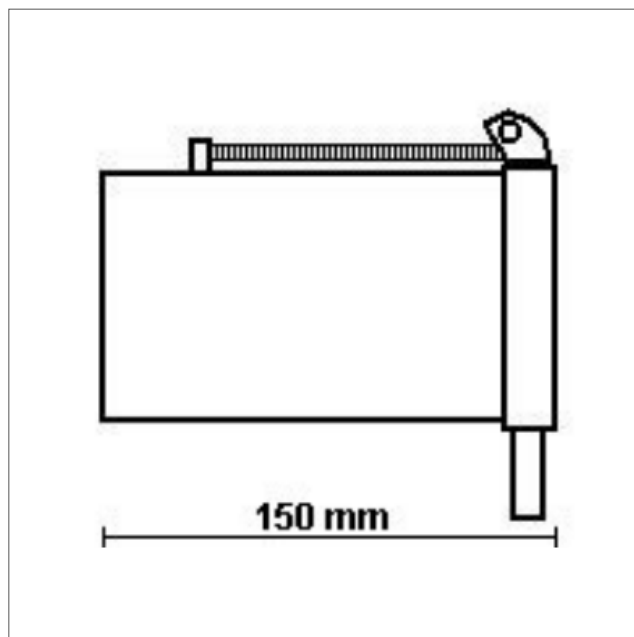

KLVH

Grubościenne

Zawór klapowy

KLVH - Flap valve heavy duty

KLVH - flap valve drawing

Art.nr	Ø (mm)	Ø zewnętrzna (mm)	Weight (kg)
KLVH-076-076	76	82,5	1,45
KLVH-108-108	108	114	1,95