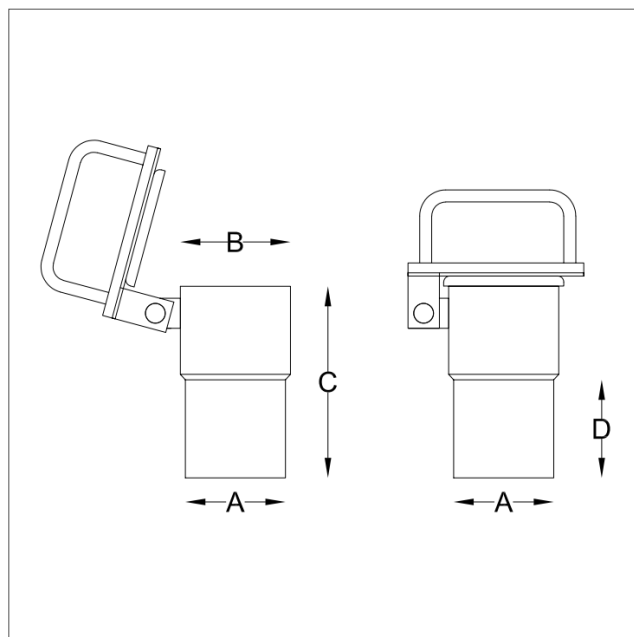

KLVM

Galwanizowane

Zawór klapowy z mikrowyłącznikiem

KLVM - Flap valve with switch

KLVA/KLSM - drawing, se measurement in the table

Art.nr	Ø A,B zewnętrzne	A (mm)	B (mm)	C (mm)	D (mm)	Weight (kg)
KLVM-050-050	050-050	47	48.1	65	21,6	0.45
KLVM-063-050	063-050	59.6	48.1	85	26,8	0.65
KLVM-063-063	063-063	59.6	67	85	31	0,8
KLVM-076-063	076-063	71.9	67	86,6	36	0,8
KLVM-076-076	076-076	71.9	75.9	85	29	0.95