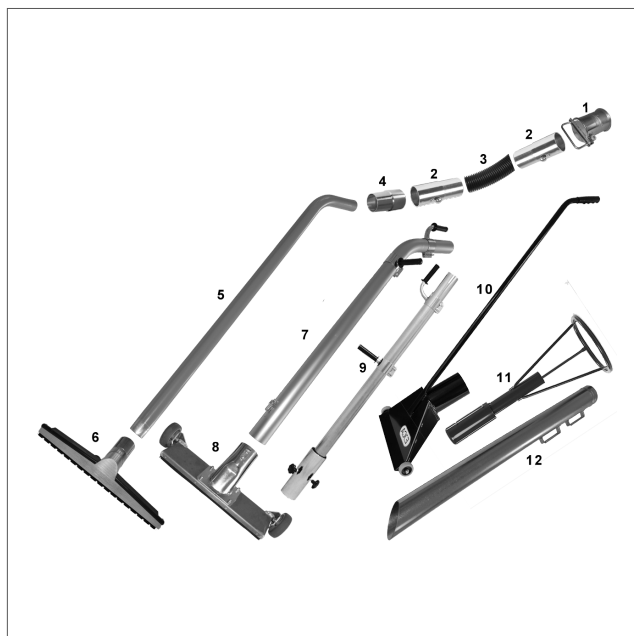

## 63-100MM

Systemy sprząające do odkurzania przemysłowego Ø38-100 mm

Produkty do sprząania podłogi i stołu w systemie o średnicy 63-100mm. Szerszy zakres węży do sprząania można zobaczyć w sekcji 'Węże/Odciągi punktowe' w głównym menu. Karta techniczna pokazuje jakie produkty można łączyć ze sobą.

Cleaning system - 63-100 MM

Art.nr	Ilość	Weight (kg)
COKL-063	1	0,75
HOCO-063-063	2	0,45
ANHO-063	3	0,74
PIDI-063	4	0,6
CLPA-063	5	1,4
FLNO-063	6	1,55
CLPA-076	7	3,6
FLNO-076	8	2,3
CLPH-076	9	*
CLPH-100	10	*
FLH-060-152	11	*
CLBP-100	12	2,2
CLBP-120	12	*
CLBP-125	12	*
CLBP-160	12	*
CLBP-180	12	*