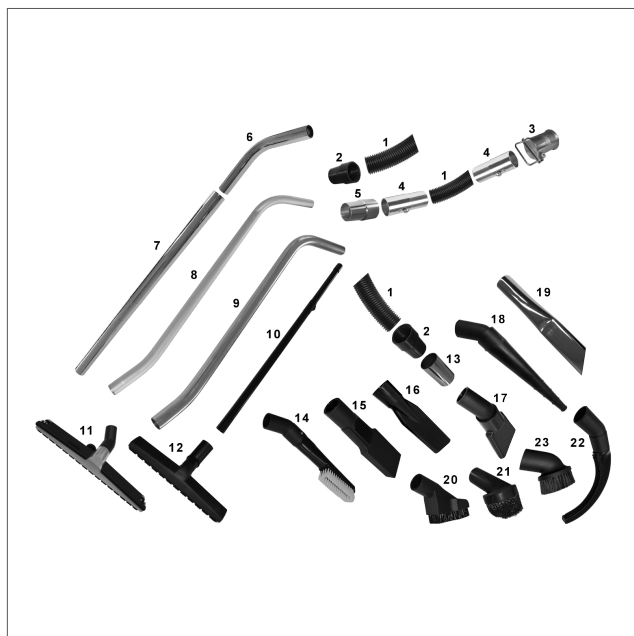

## 38MM

Systemy sprząające do odkurzania przemysłowego Ø38-100 mm

Produkty do sprząania podłogi i stołu w systemie o średnicy 38mm. Szerszy zakres węży do sprząania można zobaczyć w sekcji 'Węże/Odciągi punktowe' w głównym menu. Karta techniczna pokazuje jakie produkty można łączyć ze sobą.

Cleaning system - 38 mm

Art.nr	Ilość	Weight (kg)
ANHO-038	1	0,34
MUHO-038	2	0,06
COKL-063	3	0,75
HOCO-050-038	4	0,2
PIDI-038	5	0,3
CLBE-038	6	0,35
CLPI-038	7	0,66
CLPA-038	8	0,4
CLPC-038	9	1,1
CLPT-038	10	*
FLNO-038	11	1
FLNZ-038	12	0,3
STAD-038	13	*
PKBR-038	14	*
CLNO-038-050	15	0,1
PTNO-038	16	*
TFNO-038	17	*
CONO-038	18	0,25
STNO-038	19	0,18
CLBR-038	20	0,15
CLBZ-038	21	0,06

<b>Art.nr</b>	<b>Ilość</b>	<b>Weight (kg)</b>
PLNO-038	22	0,15
CLBR-038-050	23	0,15