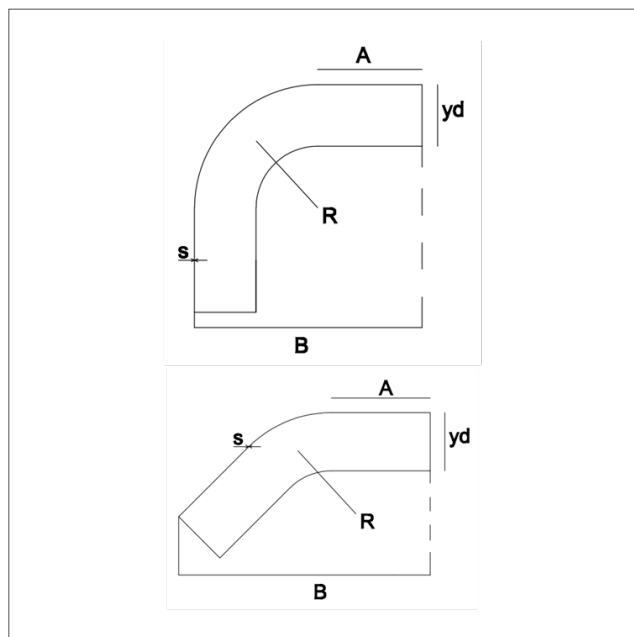

## STBS

Nierdzewne AISI 304

Kolano ze stali nierdzewnej AISI304, z prostymi krawędziami i wydłużonymi końcami.

STBS - drawing, see measurement in the table

| Art.nr      | Ø (mm) | Stopnie (°) | S (mm) | R (mm) | A (mm) | B (mm) | Weight (kg) |
|-------------|--------|-------------|--------|--------|--------|--------|-------------|
| STBS-050-90 | 50     | 90          | 2      | 125    | 150    | 300    | 0.85        |
| STBS-063-90 | 63     | 90          | 2      | 157.5  | 150    | 339    | 1.2         |
| STBS-076-90 | 76     | 90          | 2      | 190    | 150    | 378    | 1.55        |
| STBS-102-90 | 102    | 90          | 2      | 254    | 170    | 475    | 3.6         |

| Art.nr      | Ø (mm) | Stopnie (°) | S (mm) | R (mm) | A (mm) | B (mm) | Weight (kg) |
|-------------|--------|-------------|--------|--------|--------|--------|-------------|
| STBS-050-45 | 50     | 45          | 2      | 125    | 150    | 362    | 0.7         |
| STBS-063-45 | 63     | 45          | 2      | 157.5  | 150    | 390    | 0.95        |
| STBE-076-45 | 76     | 45          | 2      | 190    | 150    | 417    | 1.2         |
| STBE-102-45 | 102    | 45          | 2      | 254    | 170    | 506    | 2.65        |