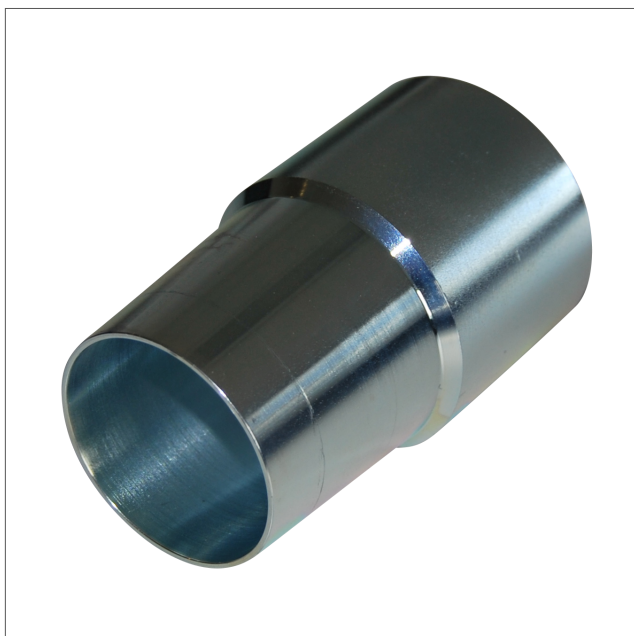

## PIDI - Adapter do HOCO

Gniazda węzła/adaptery

Podłączenie od rury sprzątającej do HOCO

Art.nr	Ø (mm)	Weight (kg)
PIDI-038	38	0.3
PIDI-050	50	0.3
PIDI-063	63	0.6